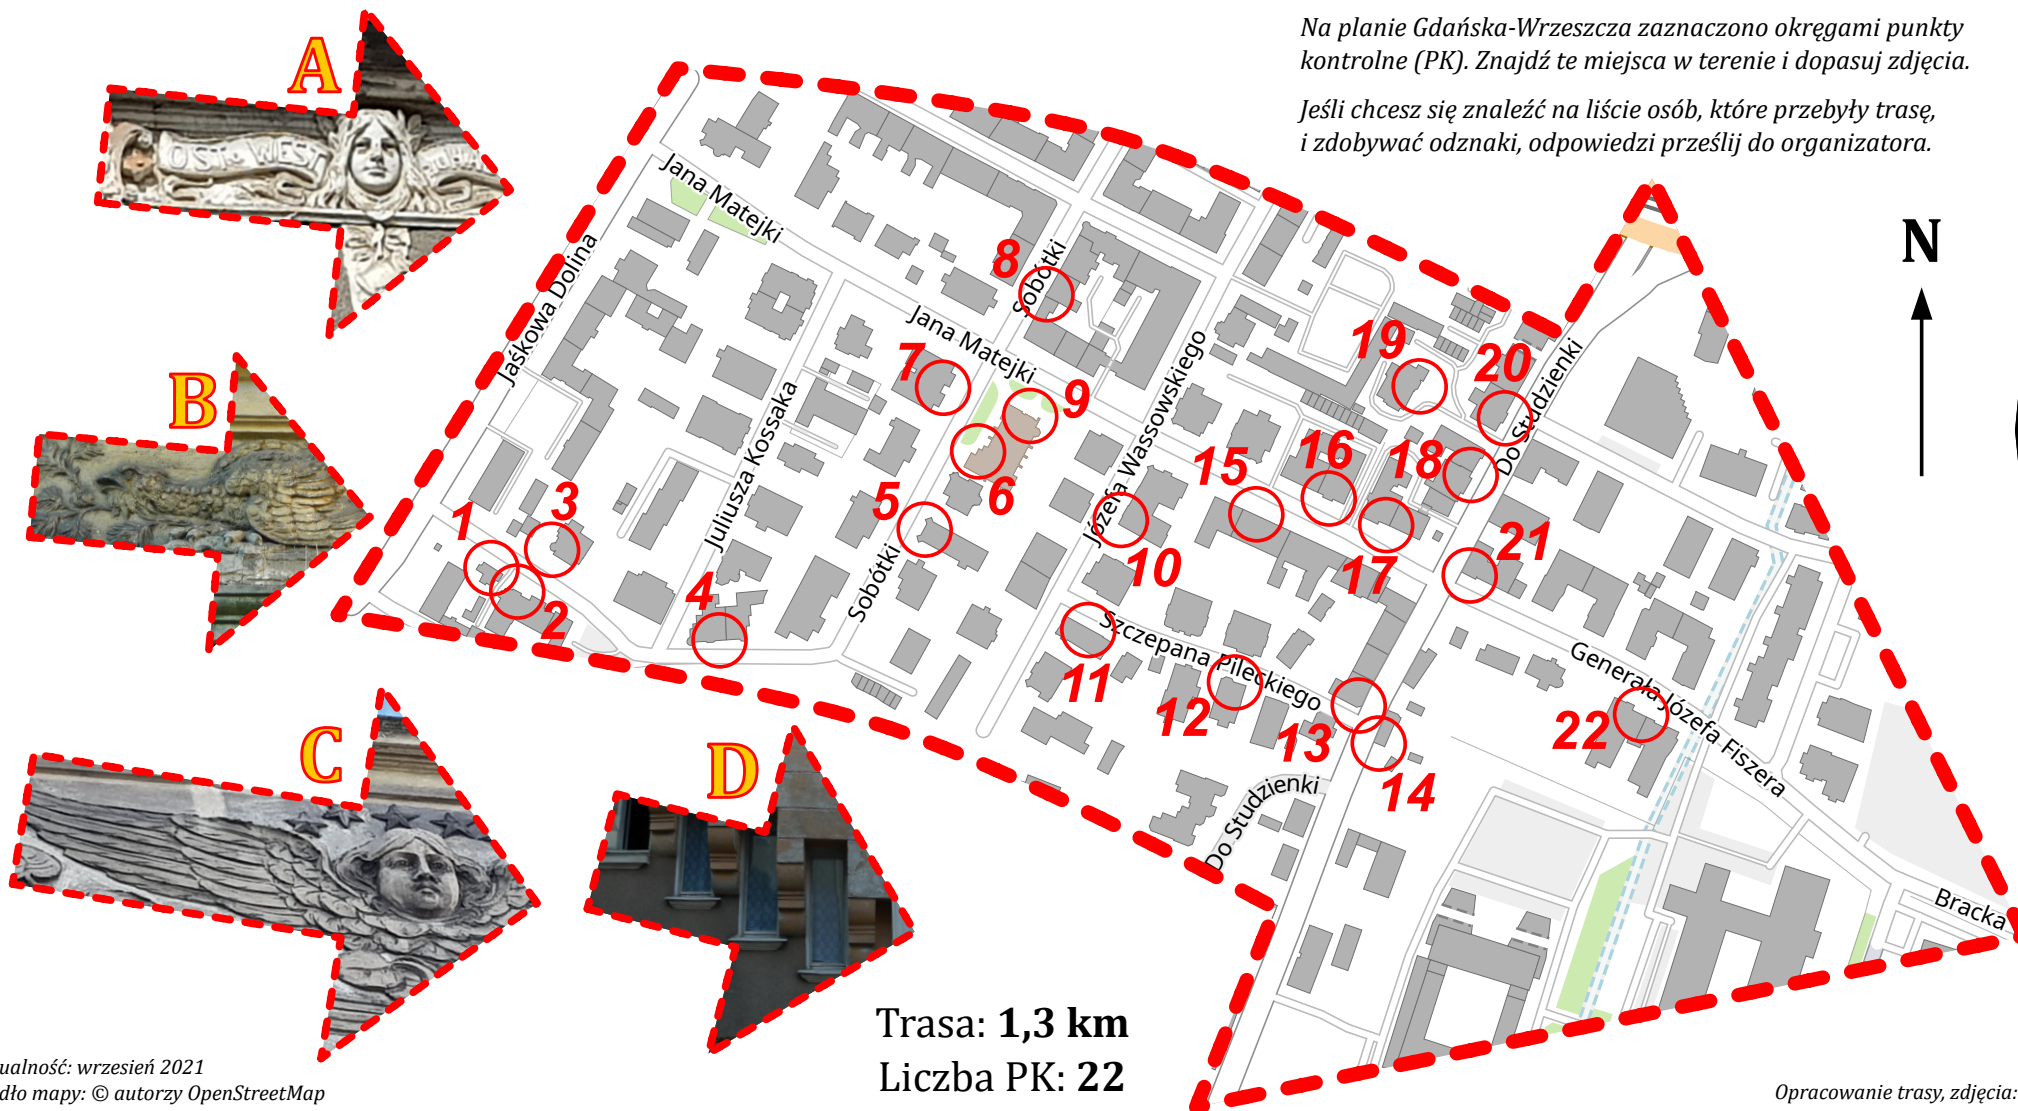

Gdańsk-Wrzeszcz

Z Jaśkowej Doliny na Politechnikę

11/G/21

Na planie Gdańska-Wrzeszcza zaznaczono okręgami punkty kontrolne (PK). Znajdź te miejsca w terenie i dopasuj zdjęcia.

Jeśli chcesz się znaleźć na liście osób, które przebyły trasę, i zdobywać odznaki, odpowiedzi prześlij do organizatora.

Trasa: 1,3 km
Liczba PK: 22

Turystyczno-Rekreacyjna Impreza na Orientację (11/G/21)

Odpowiedzi ze zgodą na publikację swoich danych na liście osób, które przebyły trasę TRInO, prześlij za pomocą formularza online karty startowej dostępnego na stronie trino.pttk.pl lub na e-mail poczta@trino.pttk.pl.