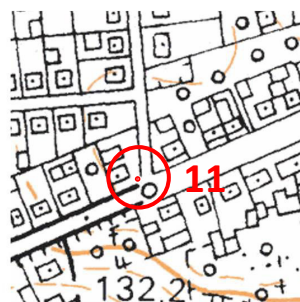

14 Borowiackie Marsze na Orientację o Puchar Burmistrza Czerska Czersk - Krasin

1/G/14

Na fragmentach rastrowej mapy Czerska (nieco już nieaktualnej)
zaznaczono różne miejsca stanowiące punkty kontrolne (PK).
Do każdego PK należy dopasować odpowiadające mu zdjęcie.
Uwaga – zdjęć jest więcej niż PK!

InO Czersk

Długość trasy: 5,2 km

Do potwierdzenia: 12 PK

Opracowanie trasy: Radosław Literski
wersja 2.0

Układ dróg na podstawie
mapy rastrowej Czerska.

**PUCHAR
BORÓW
TUCHOLSKICH**

Turystyczno-Rekreacyjna Impreza na Orientację (1/G/14)