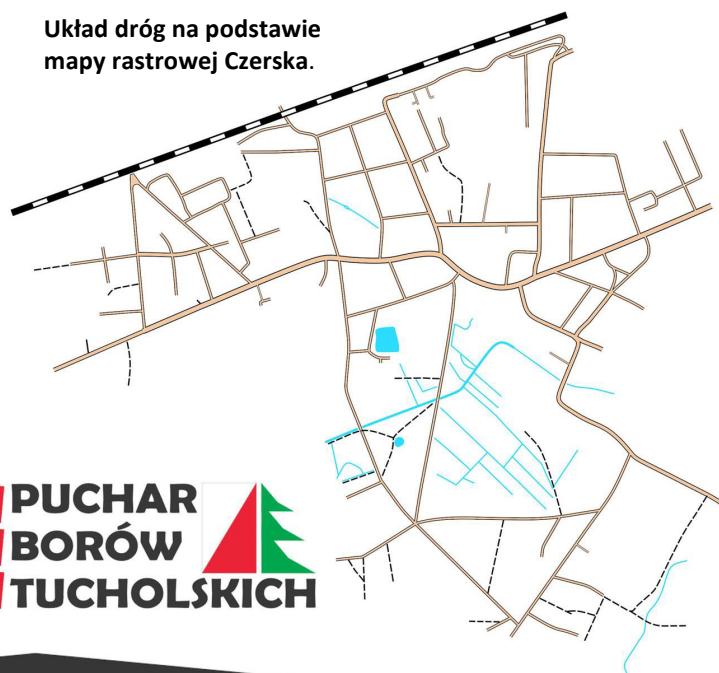

14 Borowiackie Marsze na Orientację o Puchar Burmistrza Czerska Czersk - Krasin

1/G/14

Na fragmentach rastrowej mapy Czerska (nieco już nieaktualnej)
zaznaczono różne miejsca stanowiące punkty kontrolne (PK).
Do każdego PK należy dopasować odpowiadające mu zdjęcie.
Uwaga – zdjęć jest więcej niż PK!

InO Czersk

Długość trasy: 5,2 km

Do potwierdzenia: 12 PK

Opracowanie trasy: Radosław Literski
wersja 2.0

Układ dróg na podstawie
mapy rastrowej Czerska.

**PUCHAR
BORÓW
TUCHOLSKICH**

Turystyczno-Rekreacyjna Impreza na Orientację (1/G/14)