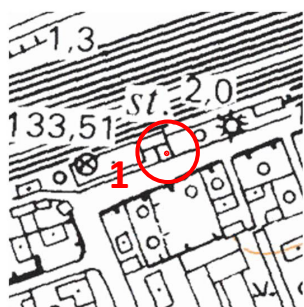

14 Borowiackie Marsze na Orientację o Puchar Burmistrza Czerska Czersk - Krasin

1/G/14

Na fragmentach rastrowej mapy Czerska (nieco już nieaktualnej)
zaznaczono różne miejsca stanowiące punkty kontrolne (PK).
Do każdego PK należy dopasować odpowiadające mu zdjęcie.
Uwaga – zdjęć jest więcej niż PK!

InO Czersk

Długość trasy: 5,2 km

Do potwierdzenia: 12 PK

Opracowanie trasy: Radosław Literski
wersja 2.0

Układ dróg na podstawie
mapy rastrowej Czerska.

**PUCHAR
BORÓW
TUCHOLSKICH**

Turystyczno-Rekreacyjna Impreza na Orientację (1/G/14)