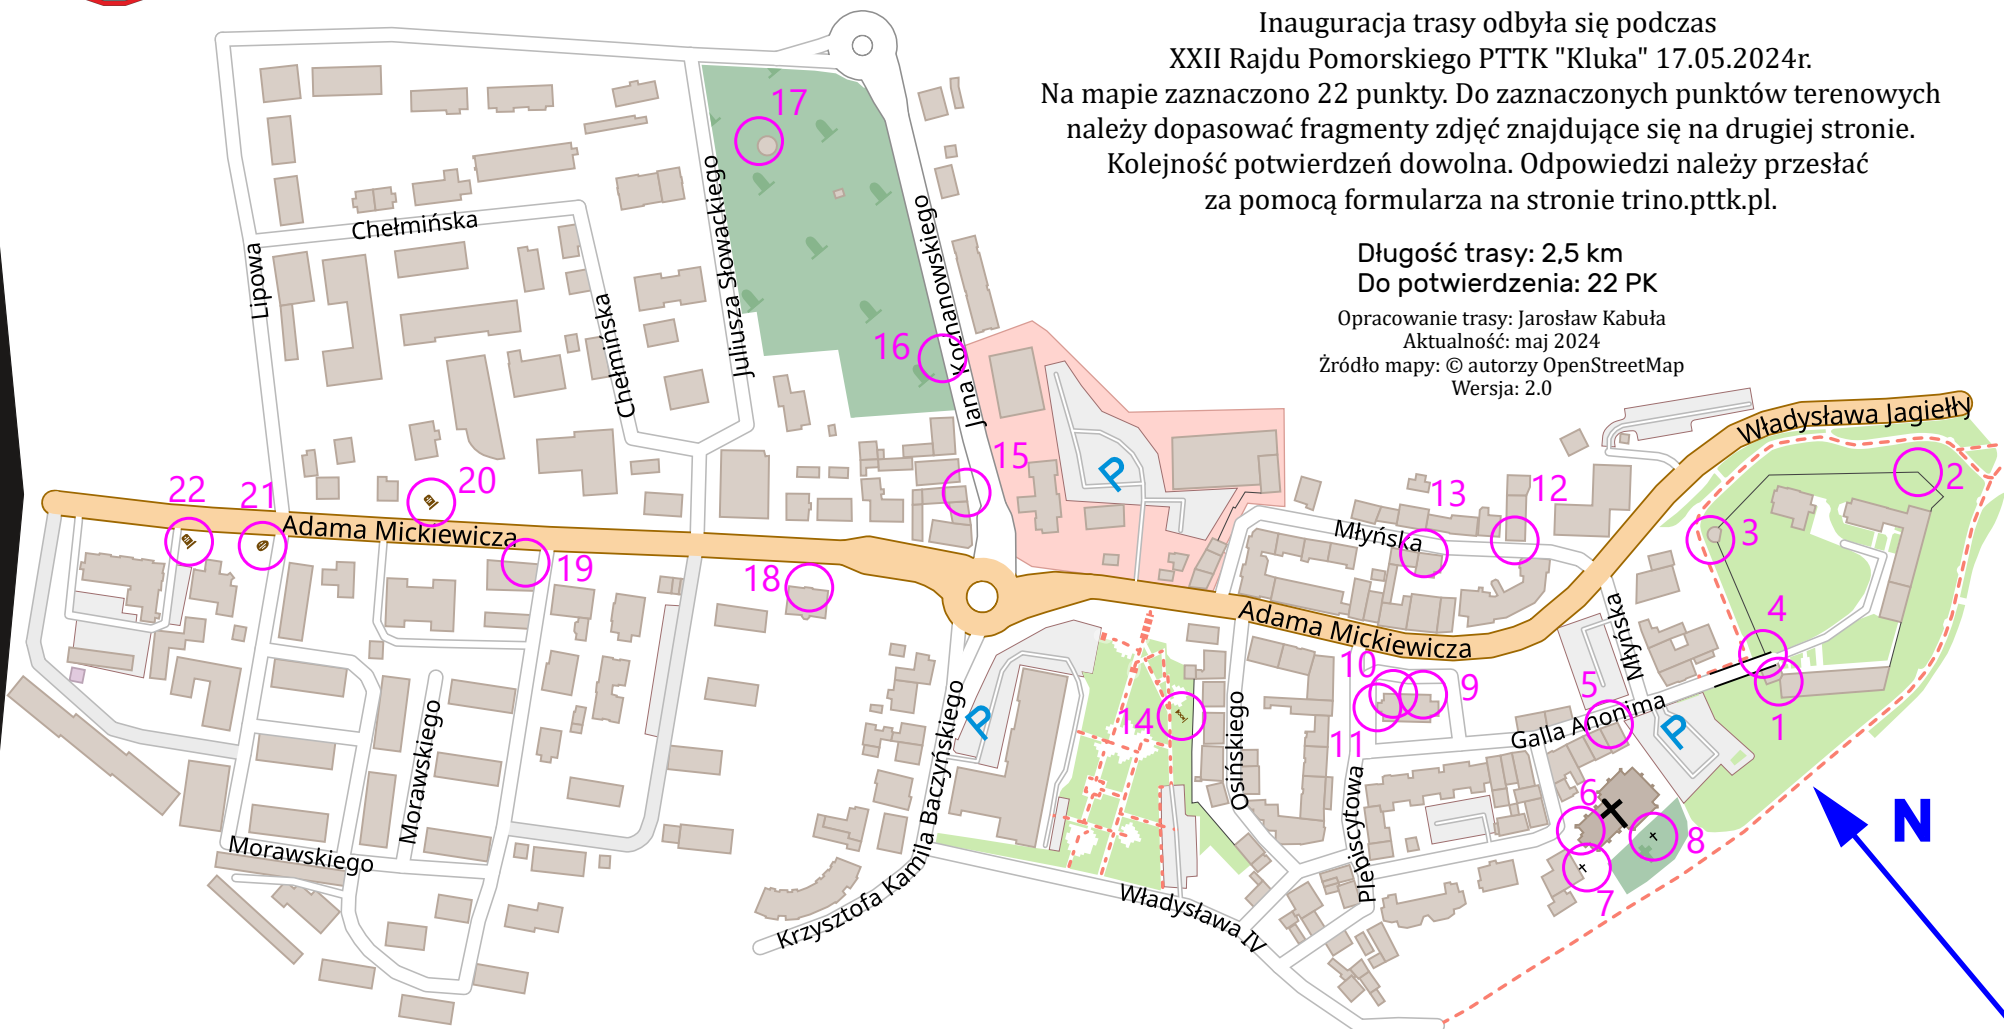

## Bulwar Zamkowy

**4/G/24**

Inauguracja trasy odbyła się podczas  
 XXII Rajdu Pomorskiego PTTK "Kluka" 17.05.2024r.  
 Na mapie zaznaczono 22 punkty. Do zaznaczonych punktów terenowych  
 należy dopasować fragmenty zdjęć znajdujące się na drugiej stronie.  
 Kolejność potwierdzeń dowolna. Odpowiedzi należy przesłać  
 za pomocą formularza na stronie trino.pttk.pl.

Długość trasy: 2,5 km  
 Do potwierdzenia: 22 PK

Opracowanie trasy: Jarosław Kabuła  
 Aktualność: maj 2024  
 Źródło mapy: © autorzy OpenStreetMap  
 Wersja: 2.0

PK	1	2	3	4	5	6	7	8	9	10	11	12	13	14	15	16	17	18	19	20	21	22	
Opis																							