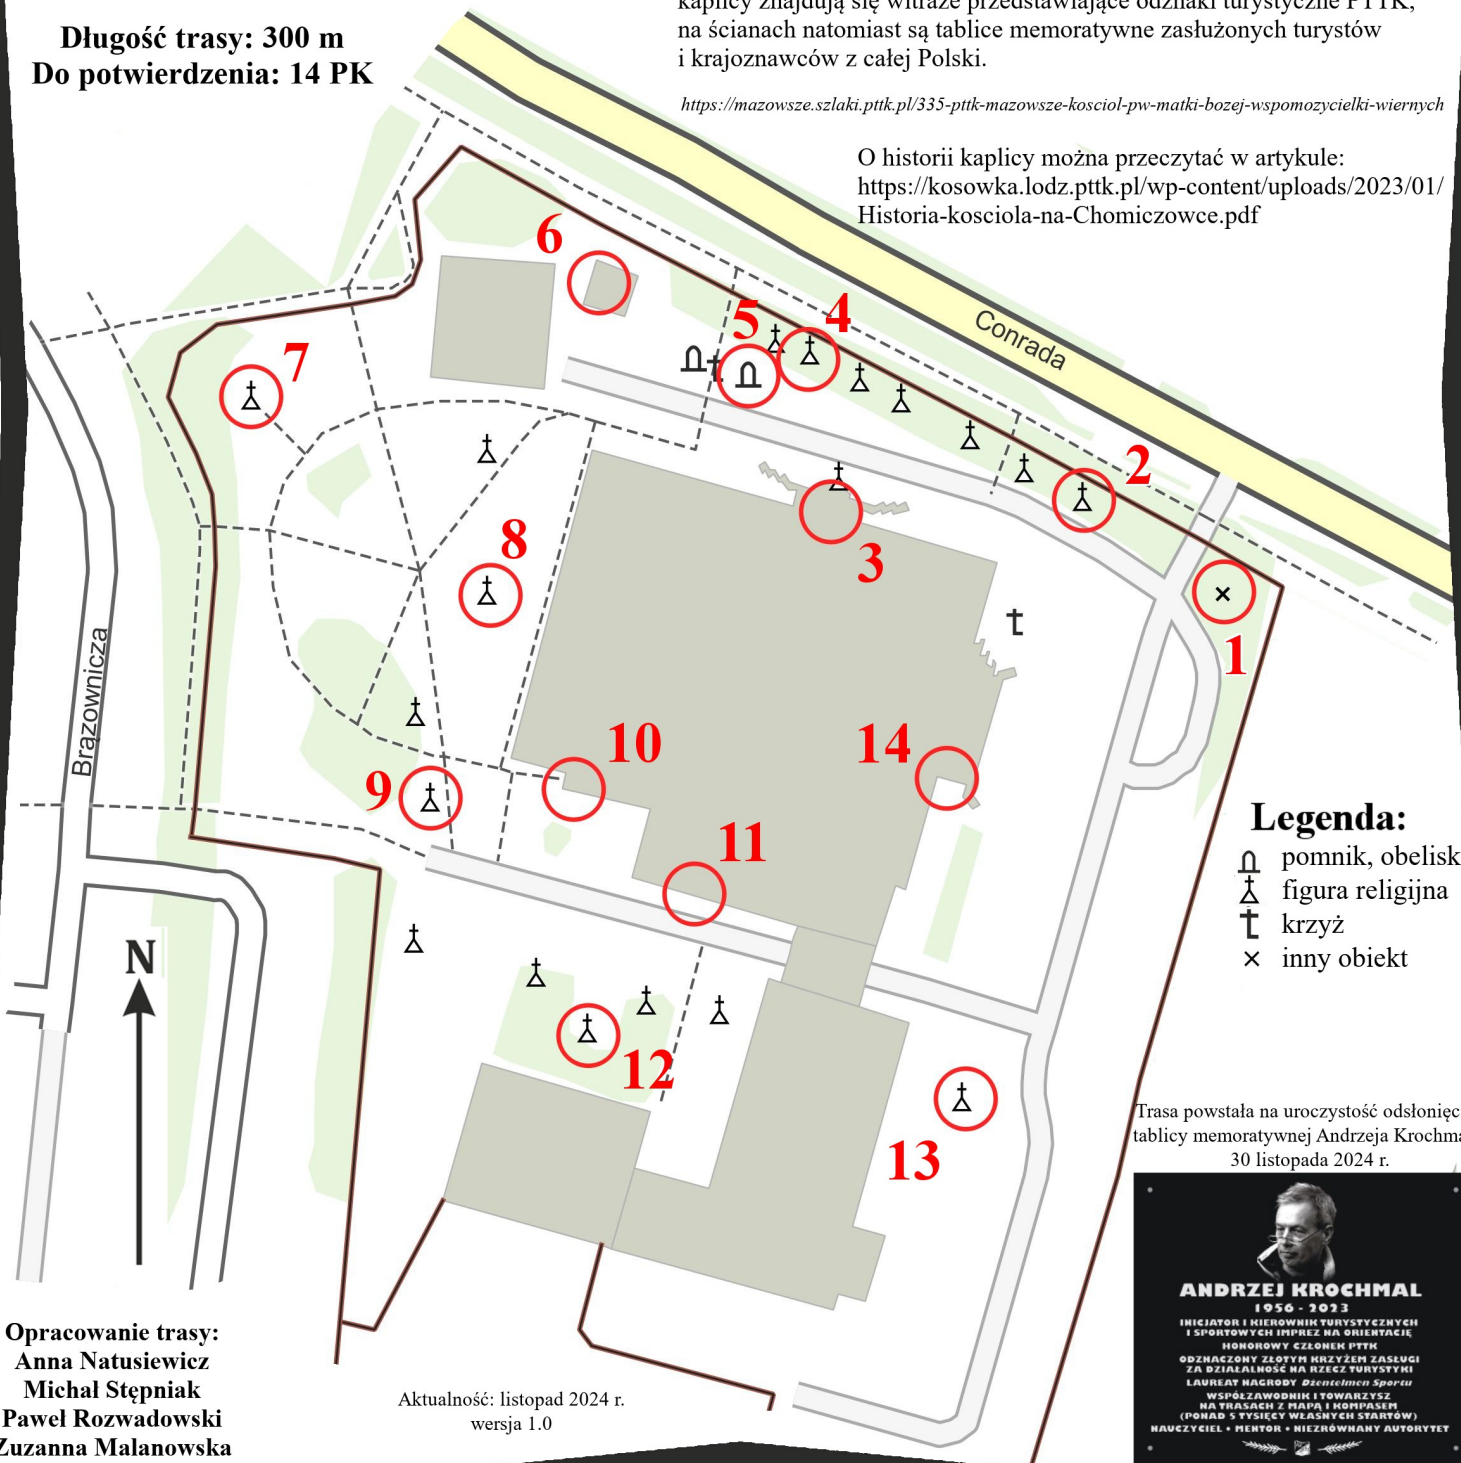

Warszawa Chomiczówka

12/W/24

Wokół kaplicy PTTK

Na planie terenu kościoła pw. Matki Bożej Wspomożycielki Wiernych zaznaczono punkty kontrolne (PK), do których wykonano zdjęcie. Aby potwierdzić przebycie trasy, należy dopasować zdjęcia do punktów kontrolnych.

Uwaga! Zdjęć jest więcej, trzeba wybrać tylko właściwe.

Zdjęcia są widoczne z zewnątrz, ale zachęcamy do przebywania trasy w niedzielę, tak żeby móc wejść do środka i zobaczyć wnętrze kaplicy.

Długość trasy: 300 m
Do potwierdzenia: 14 PK

Kościół pw. Matki Bożej Wspomożycielki Wiernych - na warszawskiej Chomiczówce jest jedną z nowszych świątyń w Warszawie. Został zbudowany w latach 1985-2003.

Kościół jest budowlą nowoczesną, dwupoziomową z wysokim, łamanym dachem zwieńczonym latarnią z krzyżem. Wnętrza dekorowane są przez ormiańskiego artystę Zhorę Golstyana. W głównych oknach znajdują się witraże autorstwa Andrzeja Sroki: w jednym przedstawiające rośliny chronione, w drugim odznaki oddziałów powstańczych i innych jednostek Wojska Polskiego.

Legenda:

- ⊕ pomnik, obelisk
- ⚡ figura religijna
- † krzyż
- × inny obiekt

Trasa powstała na uroczystość odsłonięcia tablicy memoratywnej Andrzeja Krochmalia 30 listopada 2024 r.

Opracowanie trasy:
Anna Natusiewicz
Michał Stępiak
Paweł Rozwadowski
Zuzanna Malanowska