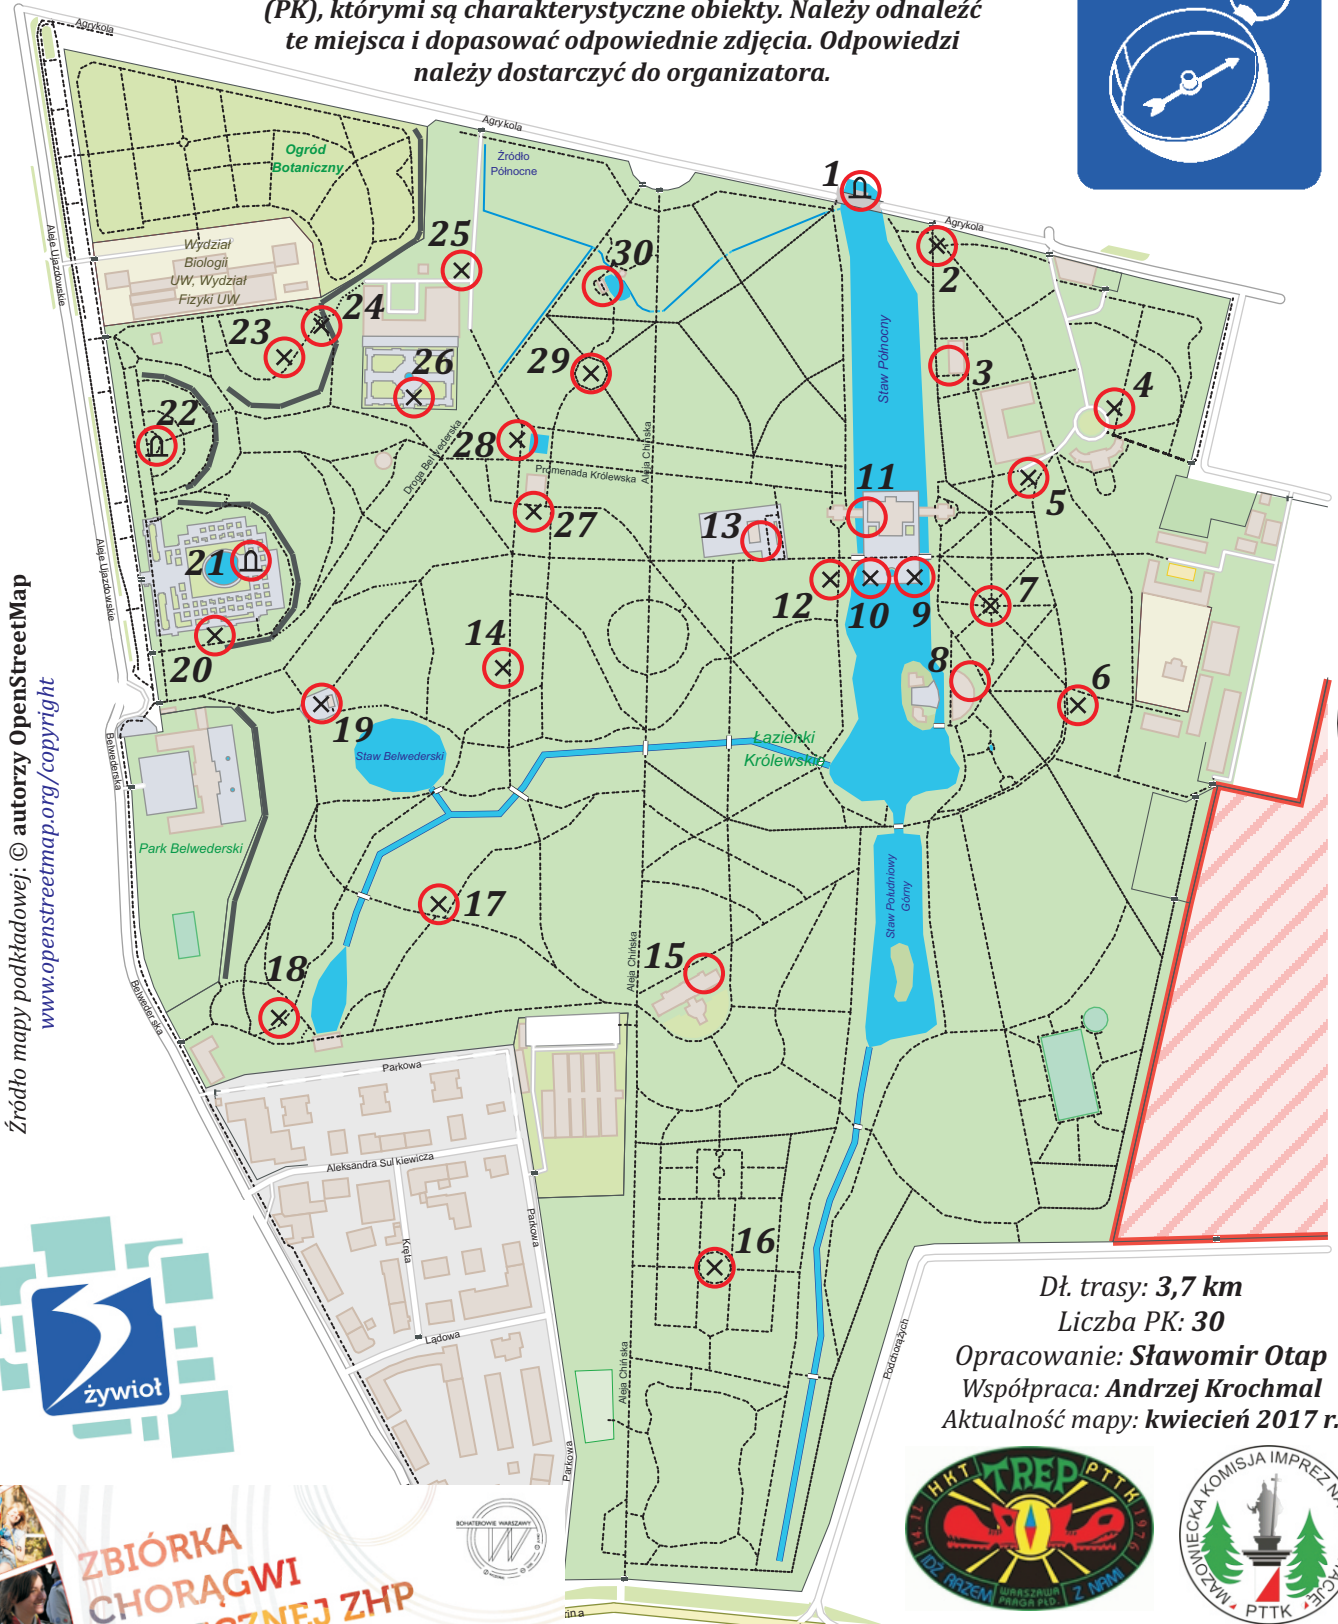

## Pomniki i rzeźby parku Łazienkowskiego

### 5 ŻYWIÓŁÓW

14/W/17

Na planie Łazienek Królewskich zaznaczono punkty kontrolne (PK), którymi są charakterystyczne obiekty. Należy odnaleźć te miejsca i dopasować odpowiednie zdjęcia. Odpowiedzi należy dostarczyć do organizatora.

Źródło mapy podkładowej: © autorzy OpenStreetMap  
www.openstreetmap.org/copyright

ZBIÓRKA  
CHORAŹWI  
STOLECZNEJ ZHP

**Legenda**  
⊕ pomnik  
× inny obiekt

Imprezy HKT TREP PTTK:

<http://trepklub.waw.pl>

Kalendarz InO dla Mazowsza:

<http://mkino.pttk.pl>

7 maja 2017 r.

Turystyczno-Rekreacyjna InO (14/W/17)